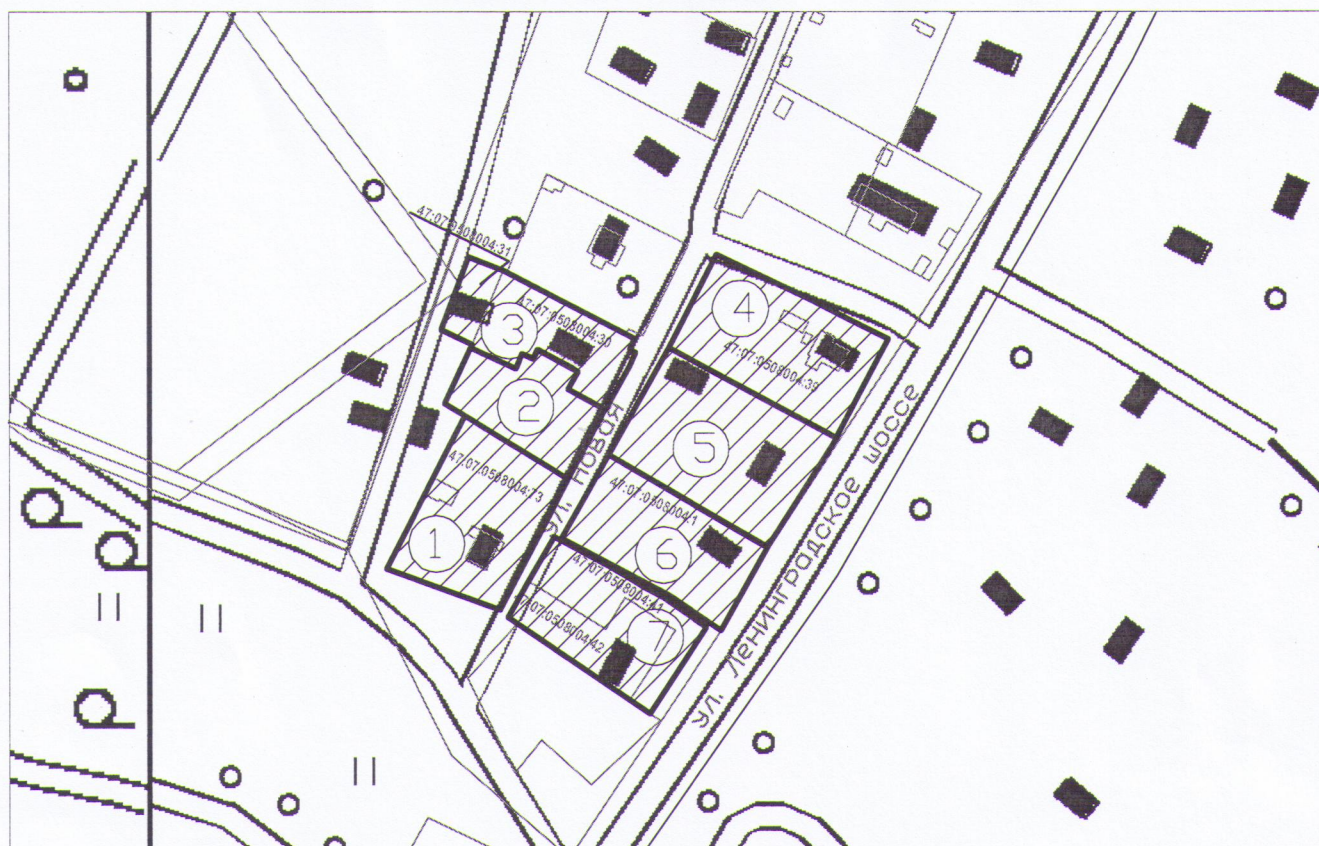

СИТУАЦИОННЫЙ ПЛАН

М 1:2000

Условные обозначения:

- Испрашиваемый земельный участок с кадастровым номером 47:07:0508004:73, расположенный по адресу: Ленинградская область, Всеволожский район, д. Кузьмолово, ул. Новая, уч.№1

- Испрашиваемый земельный участок, расположенный по адресу: Ленинградская область, Всеволожский район, д. Кузьмолово, ул. Новая, уч.№3а

- Испрашиваемые земельные участки с кадастровыми номерами 47:07:0508004:30 и 47:07:0508004:31, расположенные по адресу: Ленинградская область, Всеволожский район, д. Кузьмолово, ул. Новая, уч.№3

- Испрашиваемый земельный участок с кадастровым номером 47:07:0508004:39, расположенный по адресу: Ленинградская область, Всеволожский район, д. Кузьмолово, ул. ш. Ленинградское, д.40

- Испрашиваемый земельный участок, расположенный по адресу: Ленинградская область, Всеволожский район, д. Кузьмолово, ул. Ленинградское шоссе, уч. 38

- Испрашиваемый земельный участок с кадастровым номером 47:07:0508004:1, расположенный по адресу: Ленинградская область, Всеволожский район, д. Кузьмолово, ул. ш. Ленинградское, д.36А

- Испрашиваемые земельные участки с кадастровыми номерами 47:07:0508004:41 и 47:07:0508004:42, расположенные по адресу: Ленинградская область, Всеволожский район, д. Кузьмолово, ул. ш. Ленинградское, д.36